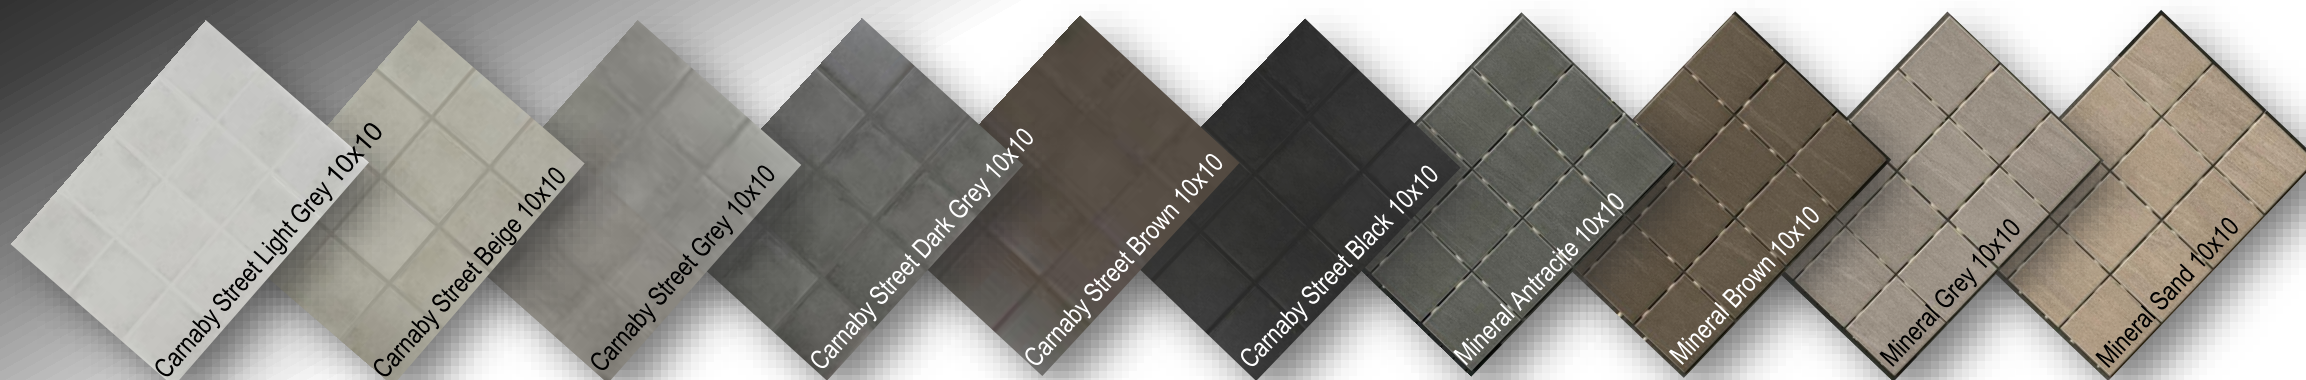

## LATTIA- JA SEINÄLAATAT, saatavana useita eri väri vaihtoehtoja

Saumavärin voi valita laajasta väri valikoimasta.

Arctic Glossy ja Matt 20x40/ 30x60

Carnaby Wall Light Grey 20x40

Carnaby Wall Beige 20x40

# ETEISEN LAATAT, saatavana useita värivaihtoehtoja

## VINYYLIT /LAMINAATIT, saatavana useita väri vaihtoehtoja