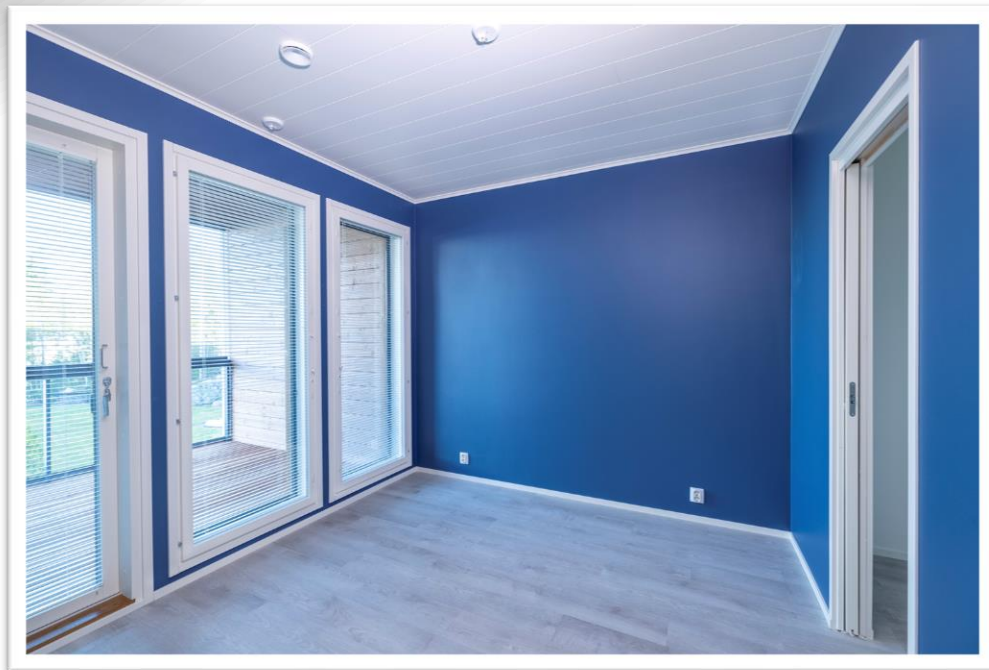

## KATTOPANEELIT

ET Kattopaneeli MDF n.10x195x2070mm puhdas valkoinen

\* Sisustuspaneeli n.12x110x3630 MDF STP valkoinen, LISÄHINTA 800,00€/ asunto