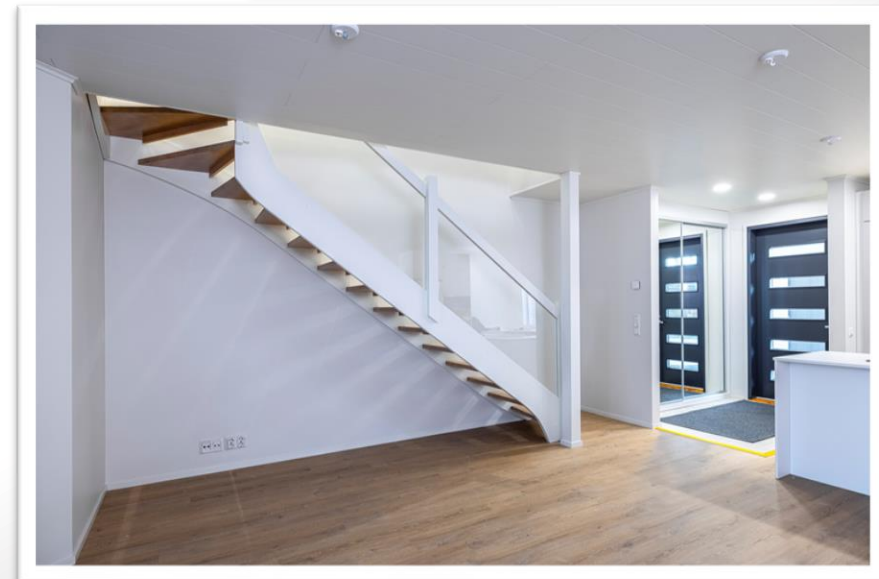

# SISÄPORTAAT

Runko/ kaiteet valkoiset, askelmat valkoiset tai petsatut

\* Portaiden ja yläaulan lasikaide, LISÄHINTA 1300,00€