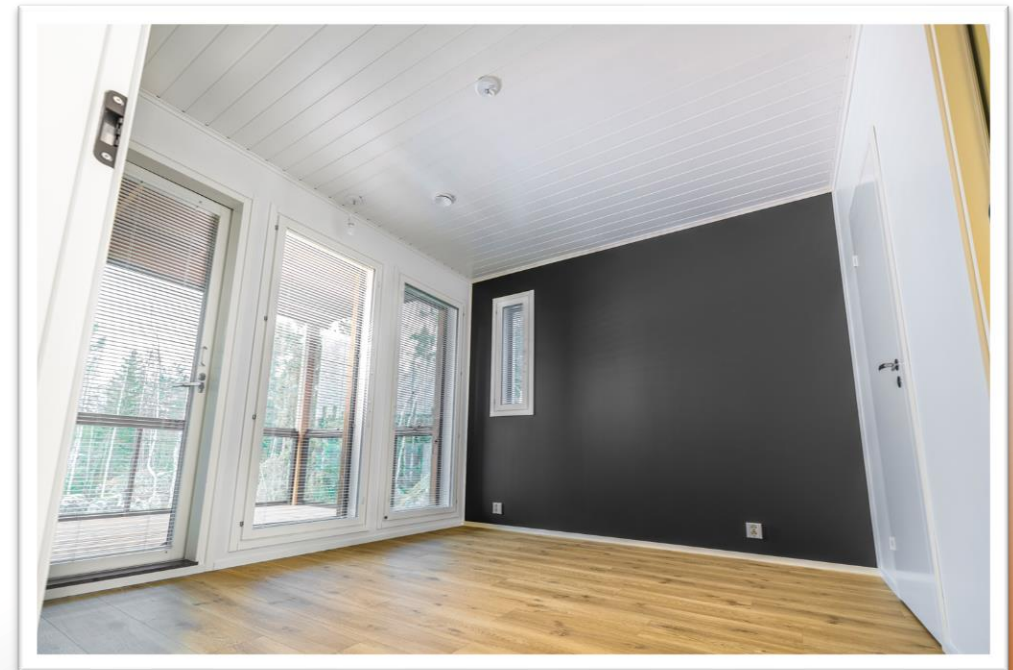

## KATTOPANEELIT

ET Kattopaneeli MDF n.10x195x2070mm puhdas valkoinen

\* Sisustuspaneeli n.12x110x3630 MDF STP valkoinen, LISÄHINTA 800,00€/ asunto