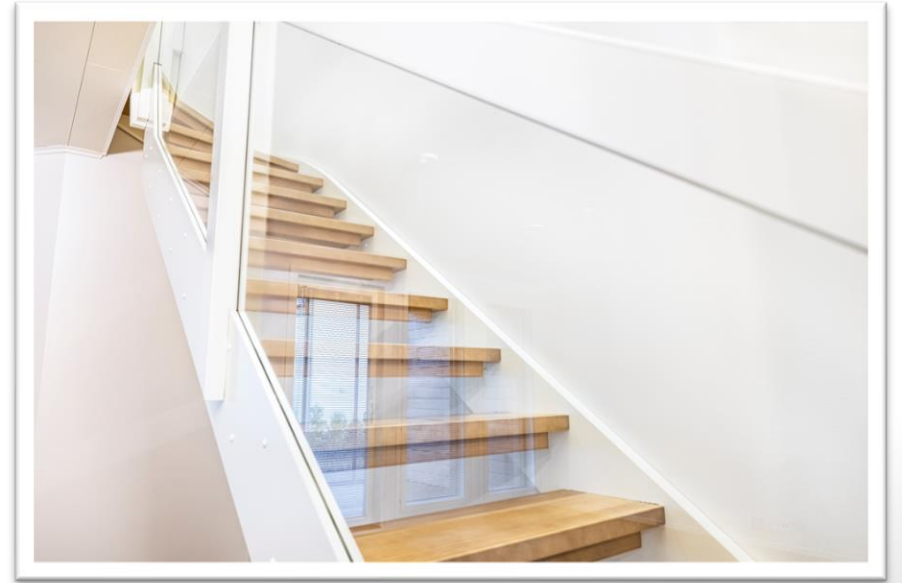

# SISÄPORTAAT

Runko/ kaiteet valkoiset, askelmat valkoiset tai petsatut

\* Portaiden ja yläaulan lasikaide, LISÄHINTA 1300,00€