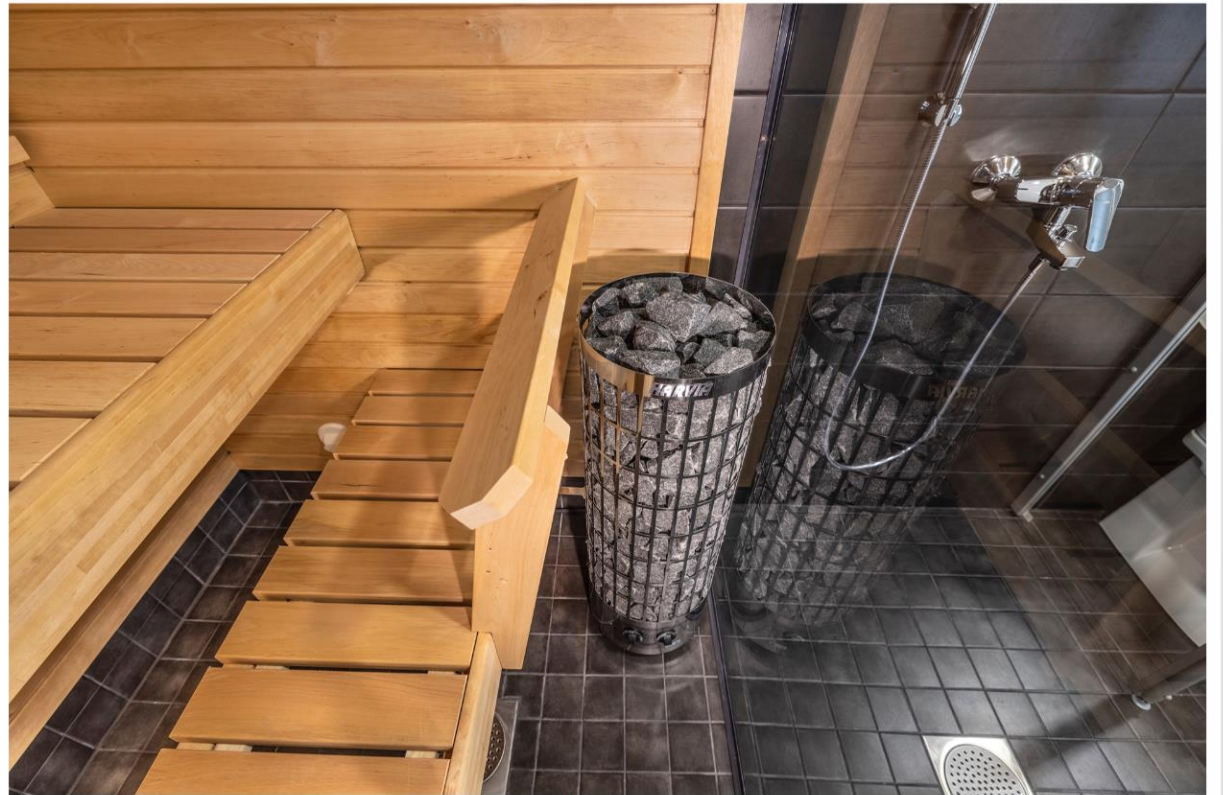

*LASISEINÄ SAUNAAAN

Avaruutta ja valoisuutta kylpyhuoneeseen saunan lasiseinällä,
LISÄHINTA + 600,00€