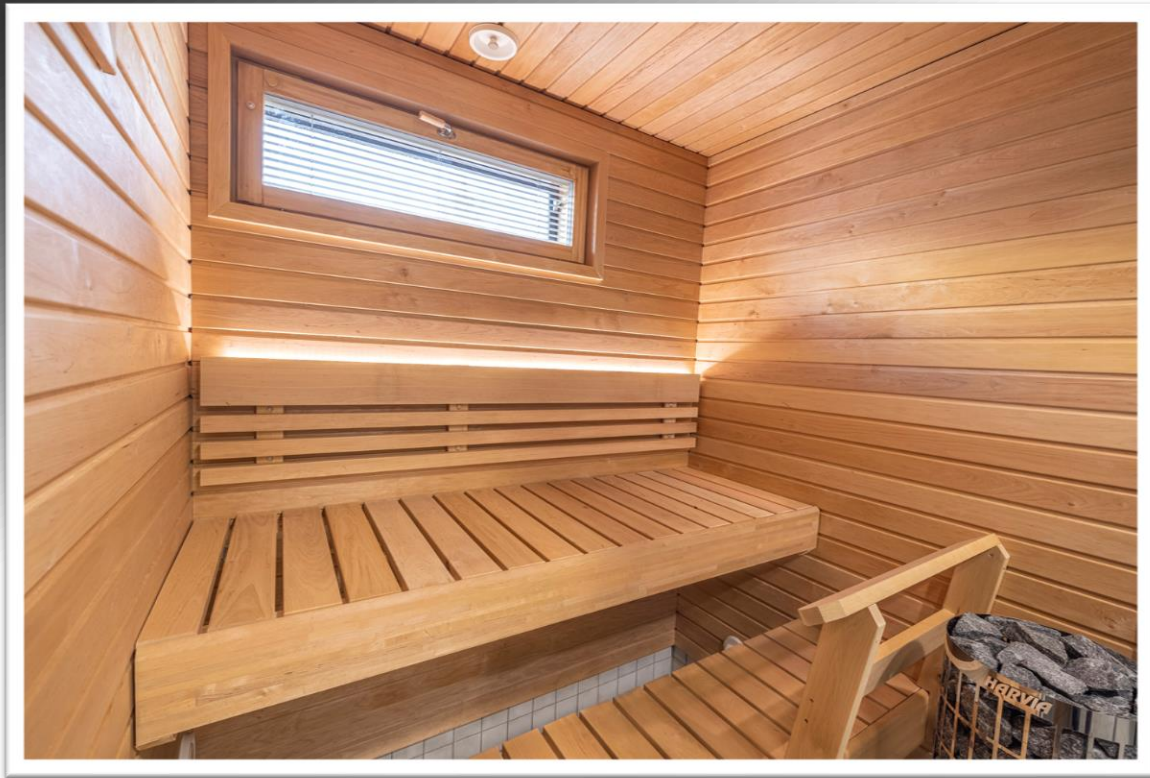

## KYLPYHUONEEN KATTO JA SAUNA

Kylpyhuoneen katto/ sauna tervaleppäpaneelia

Kiuas HARVIA Vega

\*HARVIA Cilindro, rts tai musta, LISÄHINTA:

- pc70 H 6,8kW +190,00€, 9kW 290,00€

- pc70 HEE erillinen ohjain 6,8kW +280,00€, 9kW 380,00€